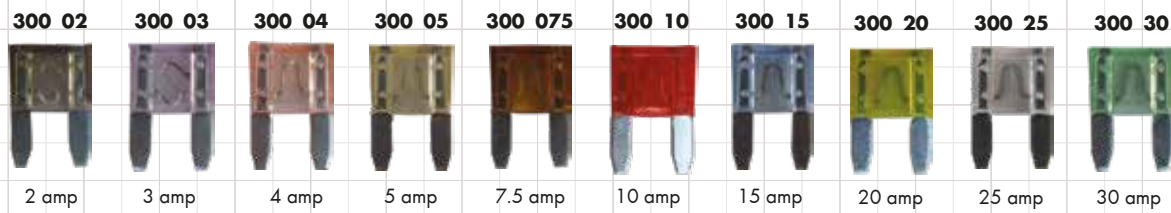

ESCAÑA
PARA VER SUS
DATOS TÉCNICOS

MATERIAL ELÉCTRICO

MX044

FAMILIA 00731 FUSIBLES DE BAJO PERFIL

FAMILIA 00730 FUSIBLES DE CERÁMICA (HUESITO)

FAMILIA 00731 FUSIBLES MINI

FAMILIA 00731 FUSIBLES ESTÁNDAR

FAMILIA 00731 FUSIBLES MAXI