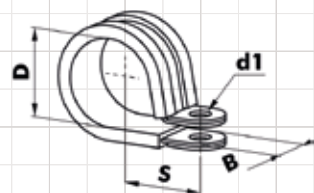

# ABRAZADERAS CON GOMA TIPO "P-CLIP" - W1

MX037

**FAMILIA 00542 ABRAZADERA DE ACERO CINCADO CON GOMA PARA SOPORTE DE TUBERÍA**

**Familia Nº 542**

No. Artículo	D	B	d <sub>1</sub>	S
00542 8 15	8	15	M6	11.2 + D/2
00542 10 15	10	15	M6	11.2 + D/2
00542 12 15	12	15	M6	11.2 + D/2
00542 14 15	15	15	M6	11.2 + D/2
00542 16 15	16	15	M6	11.2 + D/2
00542 18 15	18	15	M6	11.2 + D/2
00542 20 15	20	15	M6	11.2 + D/2
00542 22 15	22	15	M6	11.2 + D/2
00542 26 15	26	15	M6	11.2 + D/2
00542 30 15	30	15	M6	11.2 + D/2
00542 34 15	34	15	M6	11.2 + D/2
00542 40 15	40	15	M6	11.2 + D/2
00542 50 25	50	25	M10	17.5 + D/2
00542 60 25	60	25	M10	17.5 + D/2