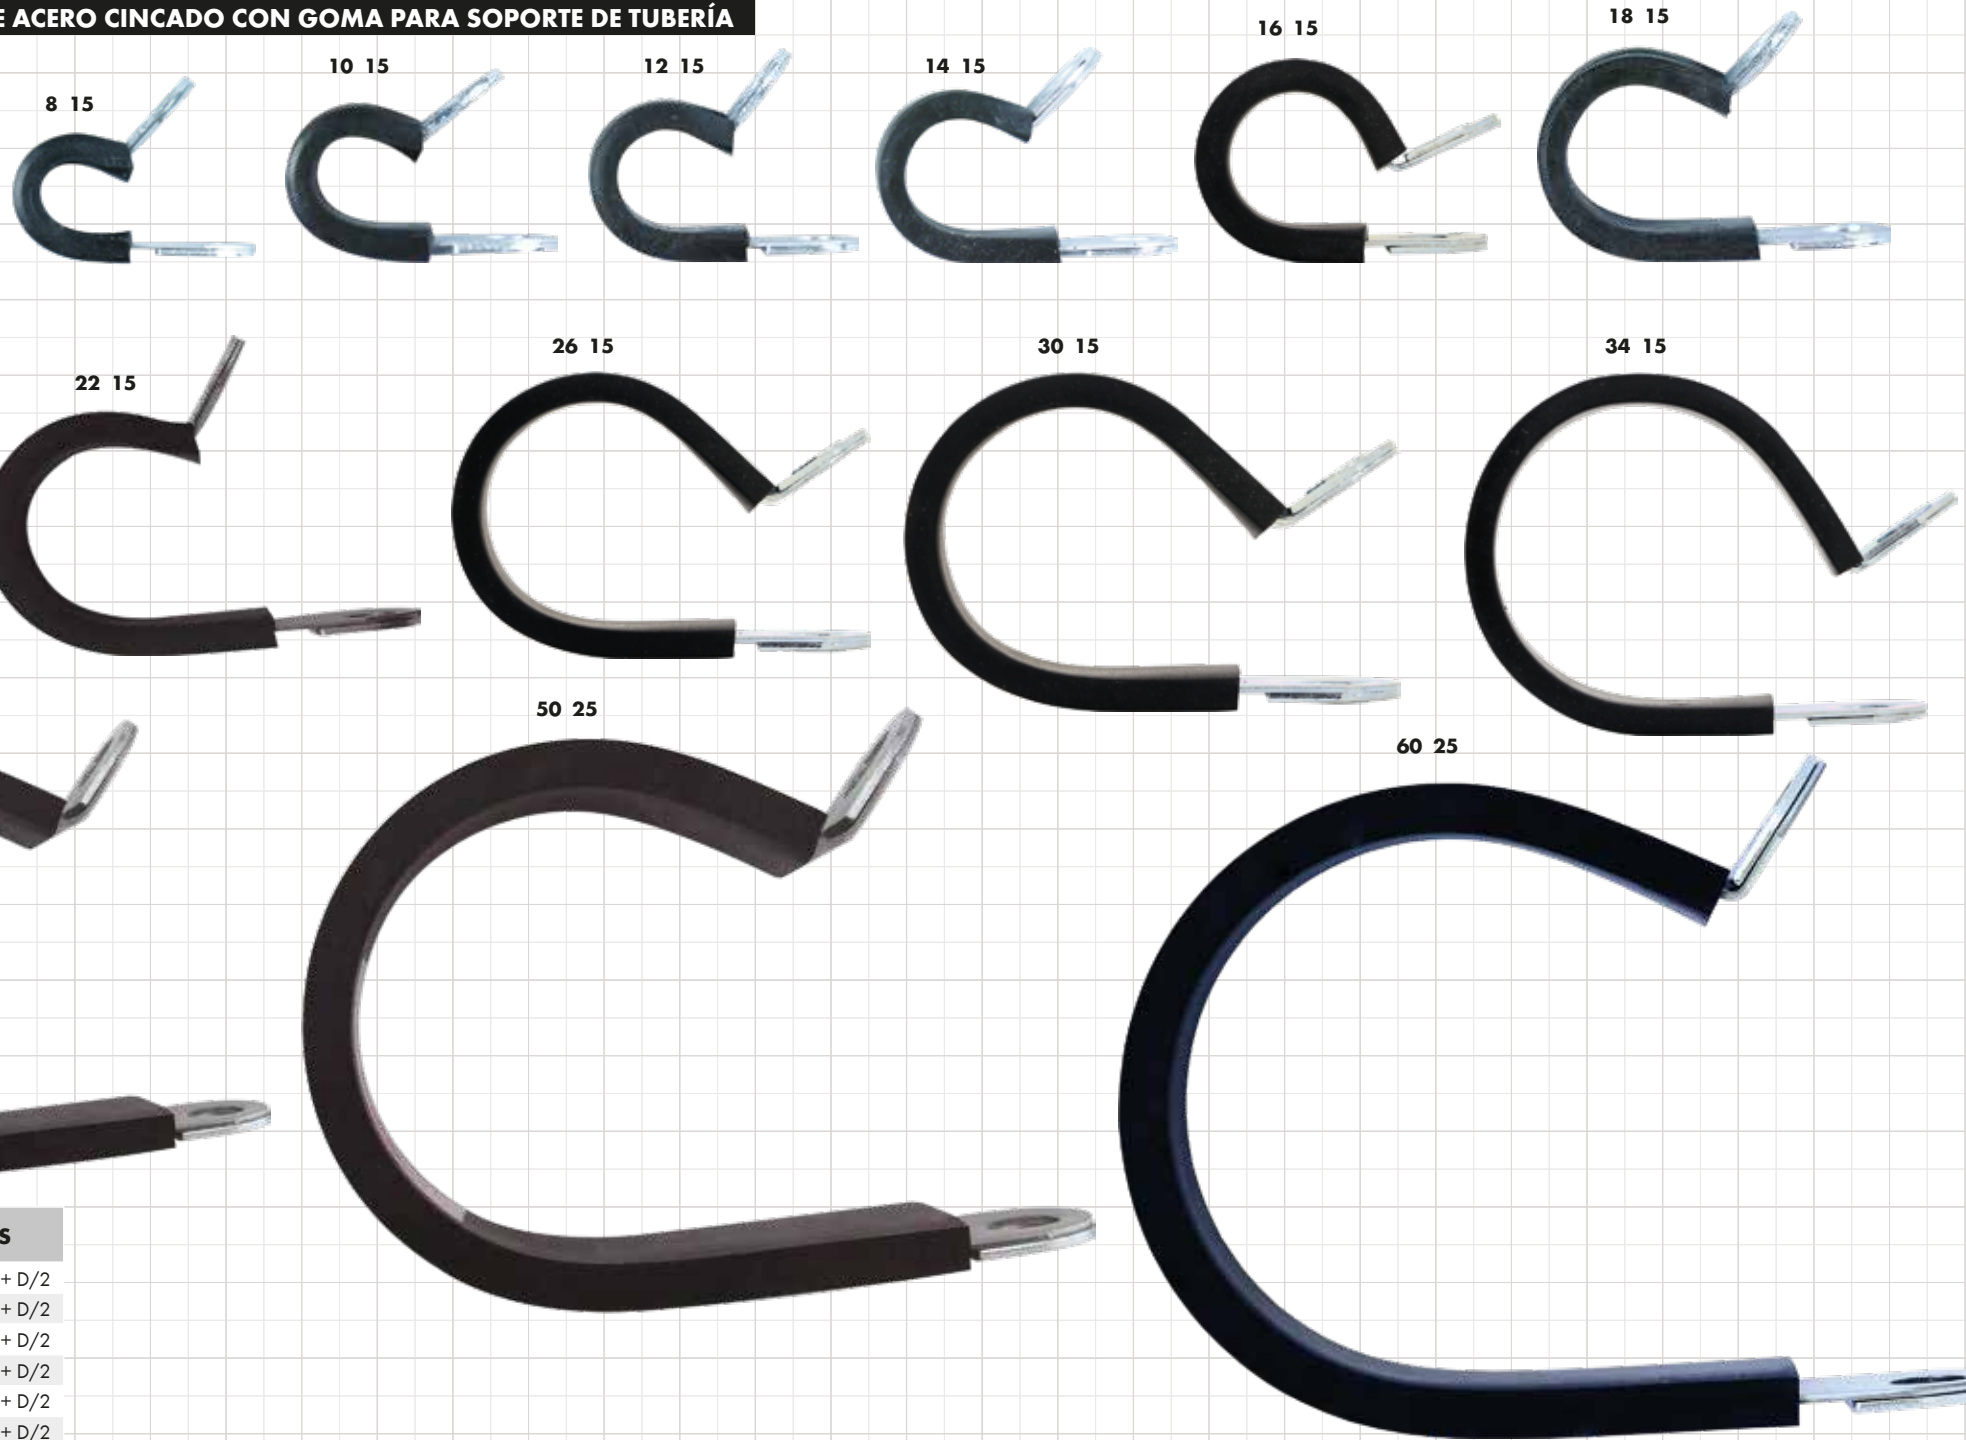

# ABRAZADERAS CON GOMA TIPO "P-CLIP" - W1

MX037

**FAMILIA 00542 ABRAZADERA DE ACERO CINCADO CON GOMA PARA SOPORTE DE TUBERÍA**

**Familia Nº 542**

No. Artículo	D	B	d <sub>1</sub>	S
00542 8 15	8	15	M6	11.2 + D/2
00542 10 15	10	15	M6	11.2 + D/2
00542 12 15	12	15	M6	11.2 + D/2
00542 14 15	15	15	M6	11.2 + D/2
00542 16 15	16	15	M6	11.2 + D/2
00542 18 15	18	15	M6	11.2 + D/2
00542 20 15	20	15	M6	11.2 + D/2
00542 22 15	22	15	M6	11.2 + D/2
00542 26 15	26	15	M6	11.2 + D/2
00542 30 15	30	15	M6	11.2 + D/2
00542 34 15	34	15	M6	11.2 + D/2
00542 40 15	40	15	M6	11.2 + D/2
00542 50 25	50	25	M10	17.5 + D/2
00542 60 25	60	25	M10	17.5 + D/2

ABRAZADERAS: 542

ABRAZADERAS: 542

ABRAZADERAS: 542