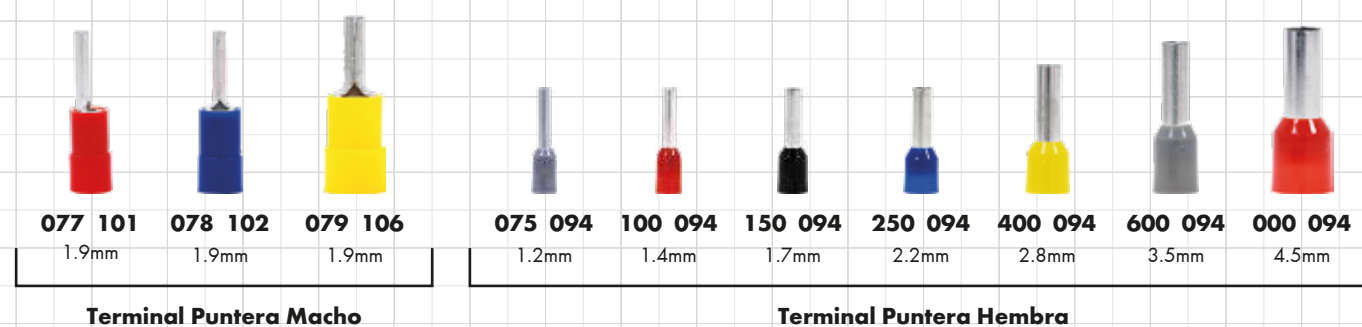

**ESCAÑA
PARA VER SUS
DATOS TÉCNICOS**

TERMINALES ELÉCTRICAS

MX041

FAMILIA 00969 TERMINAL CON FUNDA PROTECTORA DE PVC

FAMILIA 00969 TERMINAL TERMOCONTRACTIL TIPO "U"

FAMILIA 00969 TERMINAL "U" CON FUNDA PROTECTORA DE PVC

FAMILIA 00969 TERMINAL PIN Y PUNTERA CON FUNDA DE PVC

FAMILIA 00555 CASQUILLOS

CALIBRE DE TERMINALES ELÉCTRICAS

- 10 - 12
- 14 - 16
- 16 - 22

TERMINALES ELÉCTRICAS: 969 - 555

TERMINALES ELÉCTRICAS: 969 - 555