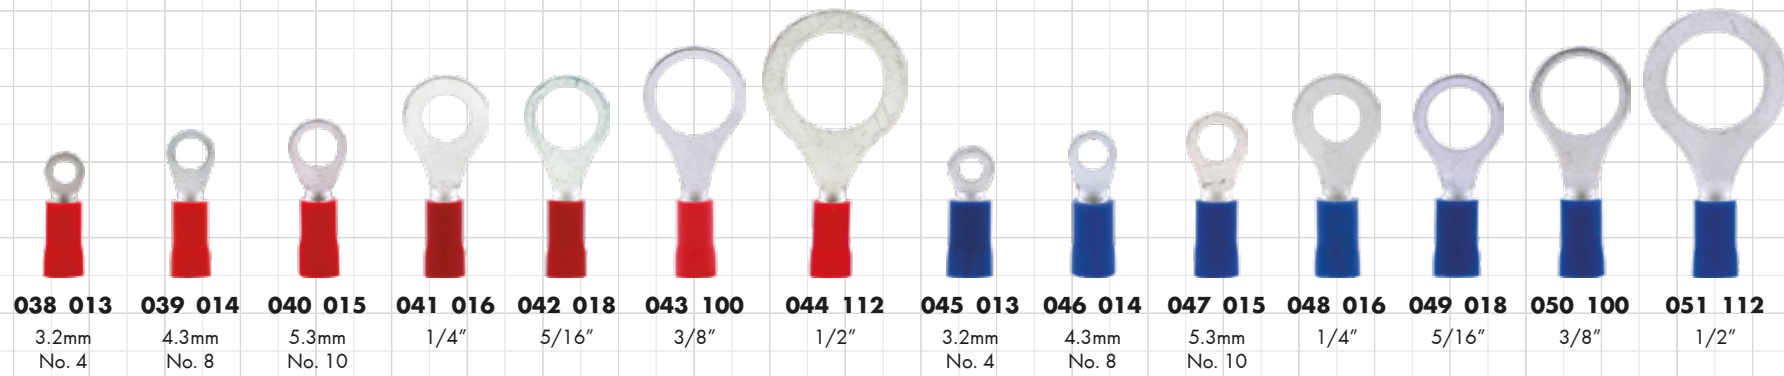

**ESCAÑA
PARA VER SUS
DATOS TÉCNICOS**

TERMINALES ELÉCTRICAS

MX041

FAMILIA 00969 TERMINAL CON FUNDA PROTECTORA DE PVC

FAMILIA 00969 TERMINAL TERMOCONTRACTIL TIPO "U"

FAMILIA 00969 TERMINAL "U" CON FUNDA PROTECTORA DE PVC

FAMILIA 00969 TERMINAL PIN Y PUNTERA CON FUNDA DE PVC

FAMILIA 00555 CASQUILLOS

CALIBRE DE TERMINALES ELÉCTRICAS

- 10 - 12
- 14 - 16
- 16 - 22

TERMINALES ELÉCTRICAS: 969 - 555

TERMINALES ELÉCTRICAS: 969 - 555