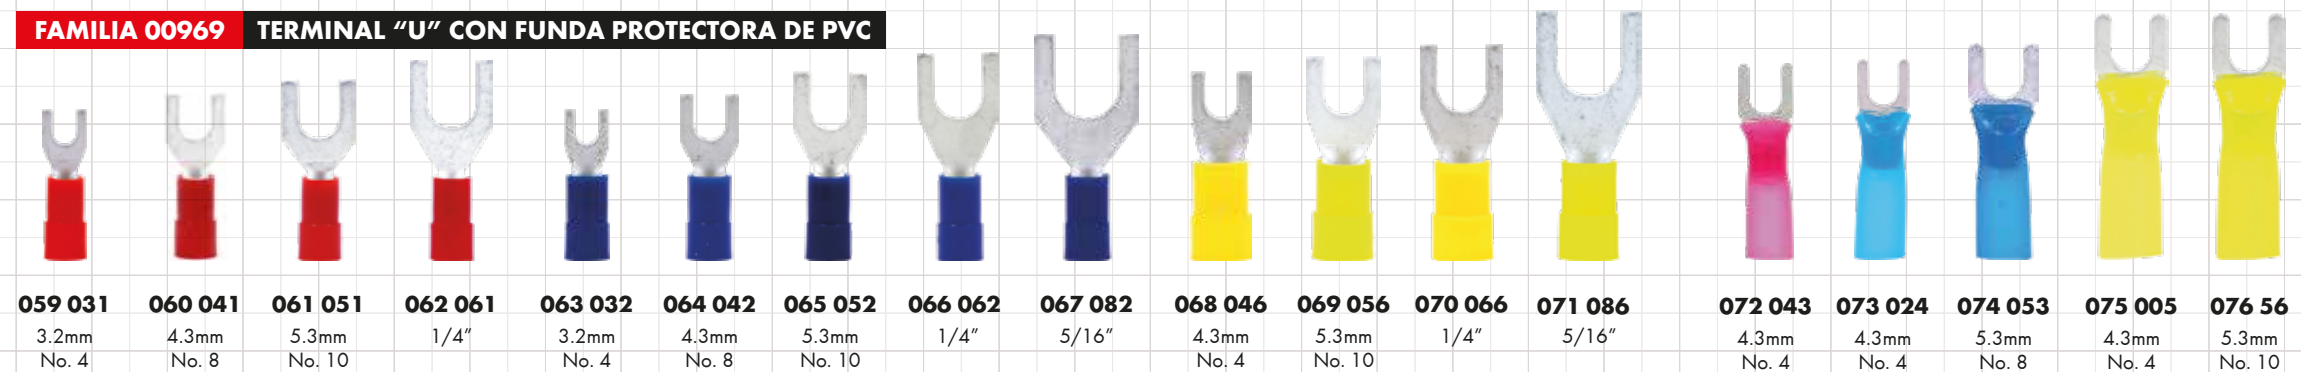

**ESCAÑA
PARA VER SUS
DATOS TÉCNICOS**

TERMINALES ELÉCTRICAS

MX041

FAMILIA 00969 TERMINAL CON FUNDA PROTECTORA DE PVC

FAMILIA 00969 TERMINAL TERMOCONTRACTIL TIPO "U"

FAMILIA 00969 TERMINAL "U" CON FUNDA PROTECTORA DE PVC

FAMILIA 00969 TERMINAL PIN Y PUNTERA CON FUNDA DE PVC

FAMILIA 00555 CASQUILLOS

CALIBRE DE TERMINALES ELÉCTRICAS

- 10 - 12
- 14 - 16
- 16 - 22

TERMINALES ELÉCTRICAS: 969 - 555

TERMINALES ELÉCTRICAS: 969 - 555