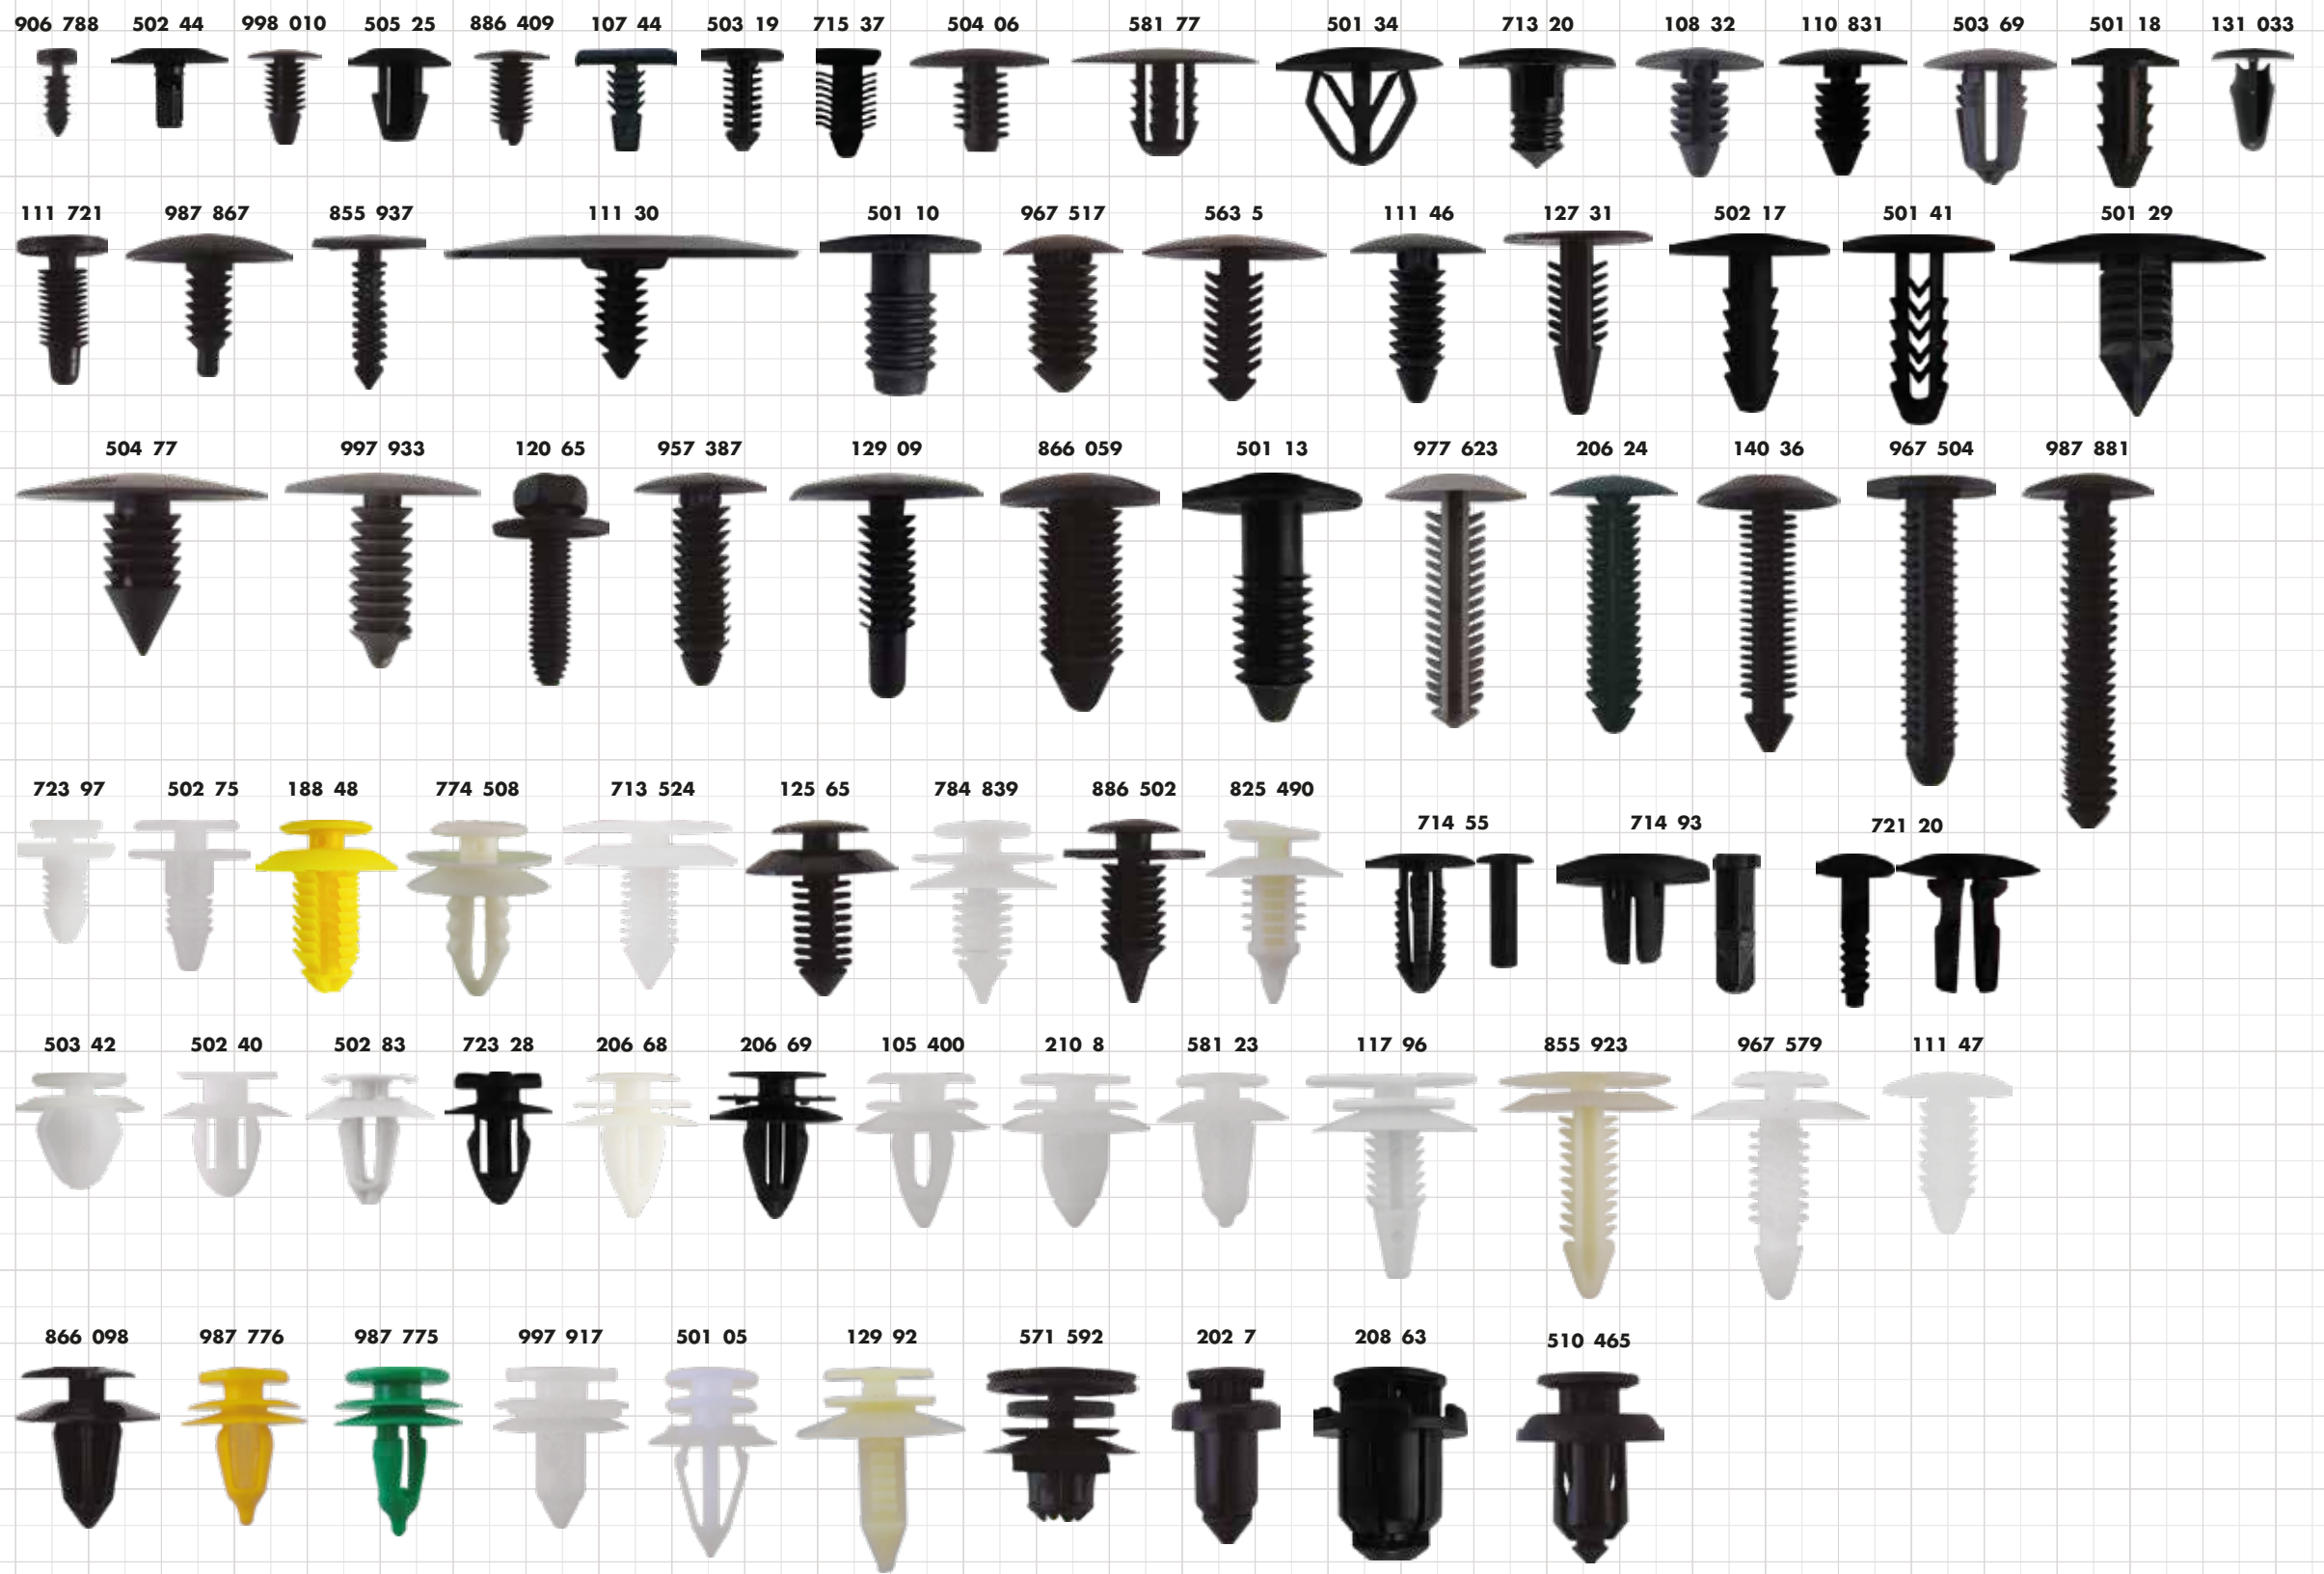

**ESCANEA
PARA VER SUS
DATOS TÉCNICOS**

GRAPAS

MX051

FAMILIA 00501

GRAPAS: 501